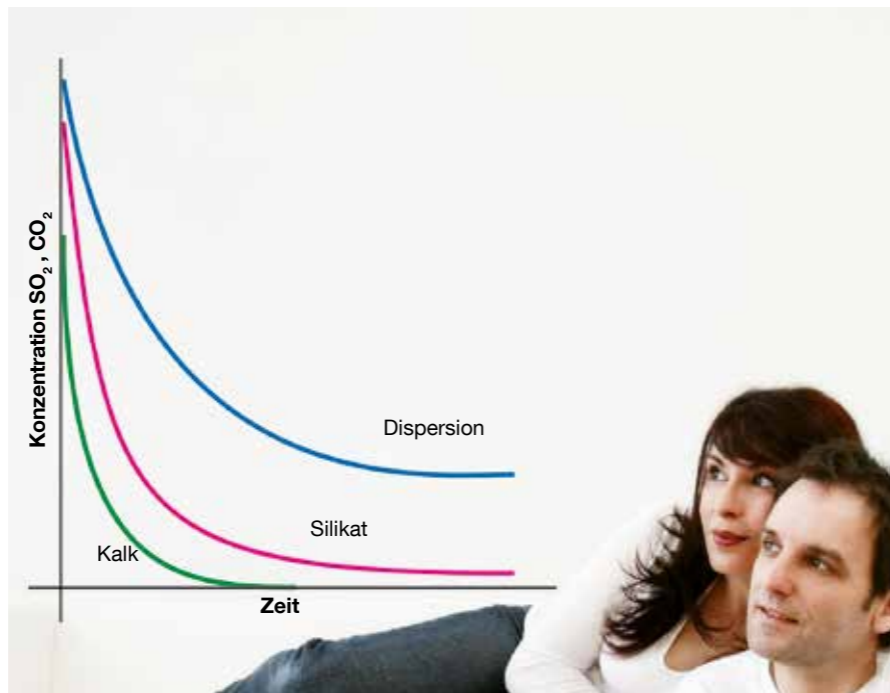

Aber nicht nur das – RÖFIX CalceClima® nimmt aus der Luft Schadstoffe wie VOC (= flüchtige organische Verbindungen) oder überschüssiges Kohlendioxid auf und baut sie ab. So sorgt eine CalceClima®-Wandfläche für ein gesundes, frisches Raumklima – das schafft keine moderne Klimaanlage.

„Schlechte Zeiten für Bakterien, Schimmelpilze und Luftschadstoffe – RÖFIX CalceClima® wirkt natürlich bakterizid, fungizid und baut Schadstoffe ab.“

(T)RAUM-Klima für ein gesundes Wohnen

„Gesundheit und Wohlbefinden entsteht in unseren Händen, wie auch in unseren vier Wänden“. Den Grossteil des Lebens verbringt der Mensch in geschlossenen Räumen. Ein Grund mehr, für ein optimales und gesundes Raumklima zu sorgen.

RÖFIX CalceClima® schafft ein gesundes Raumklima auf ganz natürliche Weise. Umfangreiche Studien belegen die ausgezeichnete Luftfeuchte- und Schadstoff-Aufnahmefähigkeit von natürlichem Kalk. Das Prinzip ist einfach zu verstehen: „Die stromlose Klimaanlage“ – sprich natürlicher Kalk – nimmt überschüssige Luftfeuchtigkeit auf und gibt sie bei Bedarf wieder ab. Ideale Voraussetzungen für ein (T)Raumklima mit Wohlfühcharakter.

„Natürlicher Kalk nimmt überschüssige Luftfeuchtigkeit auf und gibt sie bei Bedarf wieder ab.“

Vergleich Schadstoffabbau

Kalk und natürlicher Hydraulkalk (NHL)

Kalk ist einer der ältesten Baustoffe der Menschheit und weist eine Jahrtausende alte Tradition auf. Bereits die Römer schätzten Kalkputze auf Grund seiner hervorragenden bauphysikalischen Eigenschaften.

Kalkputz ist nicht gleich Kalkputz. In der Pflege historischer Gebäude stösst man auf Kalkputze mit natürlichen hydraulischen Zusätzen. Ohne diese „hydraulischen“ Zusätze wäre es vielen Gebäuden nicht möglich gewesen, Jahrhunderte schadensfrei zu überstehen.

Heute wird oft versucht, durch Zusatz von geringeren oder höheren Mengen an Portlandzement oder anderer Additive diese Beständigkeit zu erreichen. Dadurch gehen aber viele positive Eigenschaften des Kalkputzes verloren oder werden beeinträchtigt. RÖFIX CalceClima® basiert auf dem historisch bewährten Baustoff „natürlicher Hydraulkalk“ und ist garantiert frei von Zement-Zusätzen.

„Kalk und natürlicher Hydraulkalk – der Baustoff der Antike erlebt eine Renaissance und sorgt bei uns Menschen für ein neues Wohlbefinden.“

Die Vorteile von CalceClima® im Überblick:

- Natürliche Rohstoffe
- Gesundes Wohnklima
- Feuchteregulierend
- Bakterizid durch natürliche Alkalität
- Schadstoffreduzierend
- Diffusionsoffen
- Hoher Brandschutz
- Für ein allergiefreies Wohnen
- „natureplus“® geprüftes und zertifiziertes System
- In Säcken oder Baustellen-silos lieferbar

RÖFIX vertraut bei seinen CalceClima®-Produkten den seit Jahrhunderten bewährten Erkenntnissen und Erfahrungen und setzt auf eine Renaissance des natürlichen Kalkes in den Wohnräumen der Menschen.

Von der Kompetenz und Erfahrung in der Sanierung historischer Gebäude zeugen eine Vielzahl an international bekannten Referenzen, die mit RÖFIX-Produkten und Know-how saniert wurden.