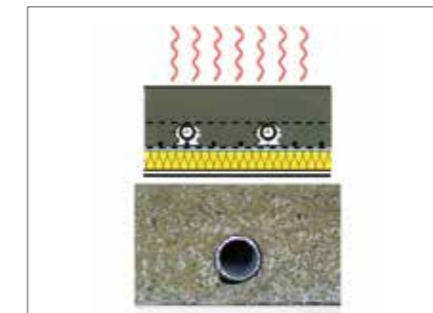

So wird gespart

RÖFIX Fliessestriche werden in flüssigem Zustand eingebracht, wodurch eine optimale Heizrohrummantelung gewährleistet ist. Das führt zu einer wesentlich besseren Wärmeübertragung vom Heizelement an den Estrich. Folglich ist es den Heizsystemen möglich, wesentlich sensibler auf eine individuelle Regelung der Heizung zu reagieren, als das mit herkömmlichem Zementestrich oder Baustellenmischungen möglich wäre.

Zement-Sulfat Fliessestriche verbinden die Vorteile dieser beiden Bindemittelarten in idealer Weise. Daher sind diese ohne Einschränkungen im häuslichen Bereich einsetzbar.

Unsere langjährige Erfahrung, durch mehr als 1,5 Millionen gelegte Quadratmeter Estrichflächen, ergänzt durch das handwerkliche Können der Verarbeiter, garantieren Ihnen das Beste für Ihre vier Wände.

RÖFIX Fliessestrich:
Optimale Wärmeabgabe nach 1.5 Stunden
(aufgenommen mit Wärmebildkamera)

RÖFIX Fliessestrich:
Ideale Heizrohrummantelung

Herkömmlicher Zementestrich:
Optimale Wärmeabgabe nach 1.5 Stunden
(aufgenommen mit Wärmebildkamera)

Herkömmlicher Zementestrich:
Schlechte Heizrohrummantelung
durch viele Hohlräume