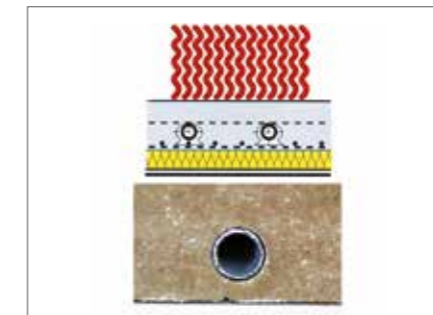

RÖFIX Fliessestrich:
Ideale Heizrohrummantelung