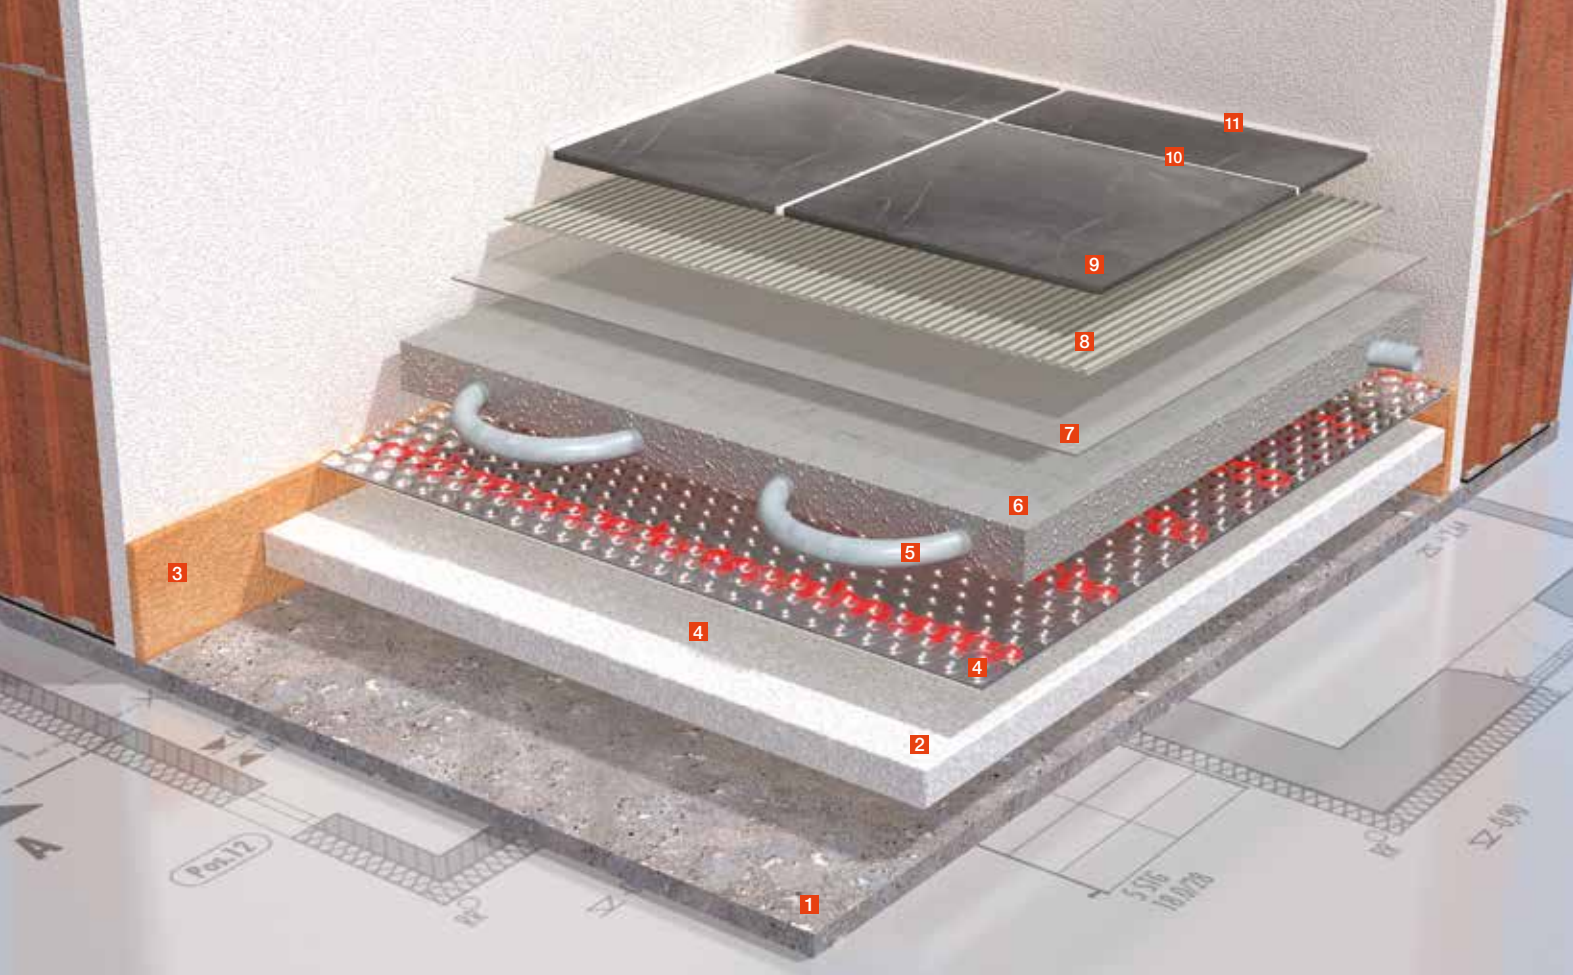

### 2 Wärmerückstrahlung

Jeder Körper strahlt – in alle Richtungen – Wärme in Form von Infrarotstrahlung ab. Während die Abstrahlung nach oben erwünscht ist, bedeutet die Abstrahlung nach unten – Richtung Bodenplatte – einen deutlichen Verlust an Wärmeenergie. Dies kann durch herkömmliche Dämmmaterialien nur sehr bedingt verhindert werden. Die RÖFIX SofoPlan® Bern Spezialmatte ist mit einer Rückstrahlbeschichtung ausgestattet und sorgt damit für die Reflexion der Wärmestrahlung zurück an die Bodenoberfläche, wo sie einen Beitrag zur Raumheizung leistet.

### 3 Dampfsperre

Die Spezialmatte des RÖFIX SofoPlan® Bern kann neben den wärme- und trittschallverbessernden Eigenschaften auch bezüglich Feuchtigkeitsschutz bestens punkten.

Die Feuchtigkeitsabdichtung eines Bodenaufbaus bzw. eines Bodenheizsystems vom Untergrund her ist je nach Situation bauphysikalisch unverzichtbar. Aufsteigende Feuchtigkeit kann längerfristig zu Schäden am Bodenaufbau führen und Blasenbildungen bzw. Ablösungen des Oberbelags nach sich ziehen. Die Sanierung dieser vermeidbaren Fehler ist sehr kostspielig.

### 4 Trittschallminderung

Ein früher oft vernachlässigtes, mittlerweile jedoch stark beachtetes Thema ist die Erhöhung der Wohnqualität durch Trittschalldämmung. Auch hier zeigt sich das RÖFIX SofoPlan® Slim-System von der besten Seite. Die Kombination der im Aufbau verwendeten Materialien dämpft den Trittschall entlang des Bodenaufbaus ab und sorgt damit für höhere Wohnqualität durch Lärmverhinderung. Denn die Spezialmatte RÖFIX SofoPlan® Bern sorgt nicht nur für eine optimale Wärmereflexion, sondern auch für beste Absorption des Schalls.