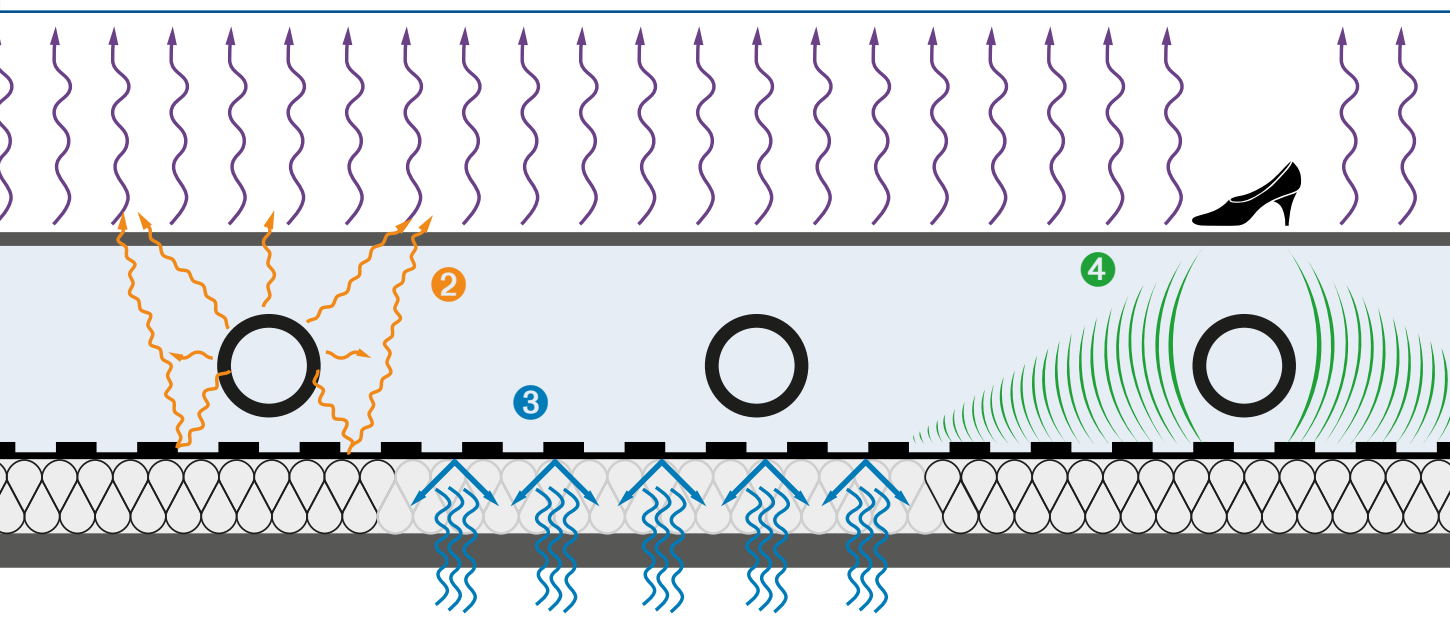

3 Dampfsperre

Die Spezialmatte des RÖFIX SofoPlan® Bern kann neben den wärme- und trittschallverbessernden Eigenschaften auch bezüglich Feuchtigkeitsschutz bestens punkten.

Die Feuchtigkeitsabdichtung eines Bodenaufbaus bzw. eines Bodenheizsystems vom Untergrund her ist je nach Situation bauphysikalisch unverzichtbar. Aufsteigende Feuchtigkeit kann längerfristig zu Schäden am Bodenaufbau führen und Blasenbildungen bzw. Ablösungen des Oberbelags nach sich ziehen. Die Sanierung dieser vermeidbaren Fehler ist sehr kostspielig.

4 Trittschallminderung

Ein früher oft vernachlässigtes, mittlerweile jedoch stark beachtetes Thema ist die Erhöhung der Wohnqualität durch Trittschalldämmung. Auch hier zeigt sich das RÖFIX SofoPlan® Slim-System von der besten Seite. Die Kombination der im Aufbau verwendeten Materialien dämpft den Trittschall entlang des Bodenaufbaus ab und sorgt damit für höhere Wohnqualität durch Lärmverhinderung. Denn die Spezialmatte RÖFIX SofoPlan® Bern sorgt nicht nur für eine optimale Wärmereflexion, sondern auch für beste Absorption des Schalls.