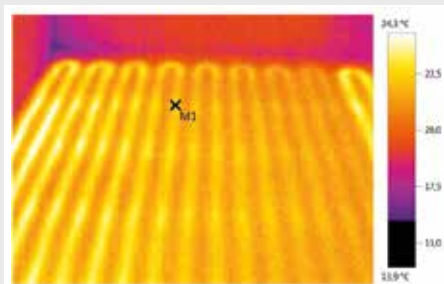

Energiesparendes Aufheizverhalten mit RÖFIX SofoPlan® Slim (aufgenommen mit Wärmebildkamera)

Neben den erwähnten Vorteilen zählen natürlich zudem auch die gesundheitlichen und hygienischen Aspekte im Vergleich zu herkömmlichen Heizkörpern. Staubaufwirbelungen, Milbenwachstum oder Schimmelpilzbildung werden bei RÖFIX SofoPlan® Slim aufgrund der gleichmäßigen Wärmeverteilung stark verringert – das bedeutet ein Plus für Ihre Gesundheit und weniger Reinigungsaufwand.