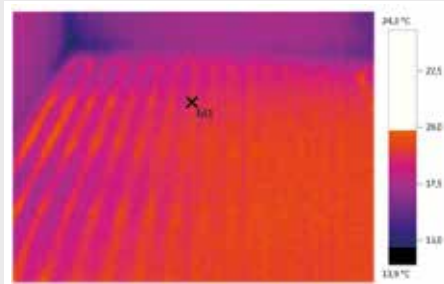

Die Vorteile von RÖFIX SofoPlan® Slim auf einen Blick

- Sehr geringe Aufbauhöhe (Eine Rohr- oder Kabelüberdeckung von 10 mm ist unbedingt einzuhalten)
- Rasche Austrocknung 1cm/Tag
- Abgestimmte Systemkomponenten
- Enorme Reduzierung der Bauzeit (kein Trocken- bzw. Entspannungsheizen notwendig)
- Im Alt-/Neubau und öffentlichen Bereich
- Anwendbar in allen Räumen
- Energiesparend, kurze Aufheizzeit, sehr hohe Wärmeleitfähigkeit
- Kombinierbar mit klassischen Warmwasserfußbodenheizungen oder auch mit modernsten Elektro- und Infrarotheizmatten

Die gesamte Aufbauhöhe beträgt, je nach Ausführung, nur wenige Zentimeter. Dies ermöglicht, dass RÖFIX SofoPlan® Slim auch in bestehenden Gebäuden nachträglich realisierbar ist. Das ganze RÖFIX SofoPlan® Slim Bodenheizsystem ist nicht höher als eine Türschwelle, und somit müssen im Sanierungsfall die bestehenden Türen in der Regel gar nicht durch neue ersetzt werden.

Aufheizverhalten mit herkömmlichem Bodenheizsystem (aufgenommen mit Wärmebildkamera)