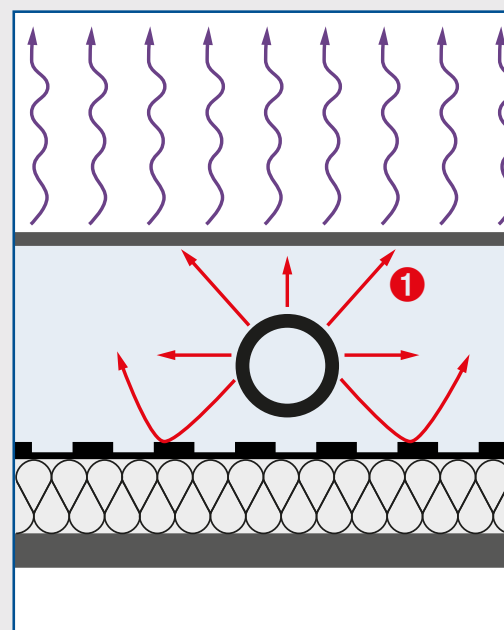

Volle Gestaltungsfreiheit mit RÖFIX SofoPlan® Slim

Energieeffiziente Lösung im Neubau und für den nachträglichen Einbau von Bodenheizsystemen

RÖFIX SofoPlan® Slim ist ein schwimmendes, energieeffizientes Dünnschicht-Bodenheizsystem, welches aus modernsten, hochwertigen Systembauteilen besteht, die in jahrelanger Forschung perfekt aufeinander abgestimmt wurden. Es kommt sowohl im Wohnbereich als auch in Wellnessanlagen, Büros, Altbau oder Neubau zum Einsatz. RÖFIX SofoPlan® Slim erschließt ebenso die völlige Freiheit zur Oberflächengestaltung. Neben der Abwesenheit von klassischen, unpraktischen Heizkörpern ist auch die gleichmäßige Wärmeverteilung ein wesentlicher Pluspunkt. Dies erlaubt nicht nur einen äußerst sparsamen Niedertemperaturbetrieb, sondern gewährleistet auch ein angenehmes Raumklima.

Die Vorteile von RÖFIX SofoPlan® Slim auf einen Blick

- Sehr geringe Aufbauhöhe (Eine Rohr- oder Kabelüberdeckung von 10 mm ist unbedingt einzuhalten)
- Rasche Austrocknung 1cm/Tag
- Abgestimmte Systemkomponenten
- Enorme Reduzierung der Bauzeit (kein Trocken- bzw. Entspannungsheizen notwendig)
- Im Alt-/Neubau und öffentlichen Bereich
- Anwendbar in allen Räumen
- Energiesparend, kurze Aufheizzeit, sehr hohe Wärmeleitfähigkeit
- Kombinierbar mit klassischen Warmwasserfußbodenheizungen oder auch mit modernsten Elektro- und Infrarotheizmatten